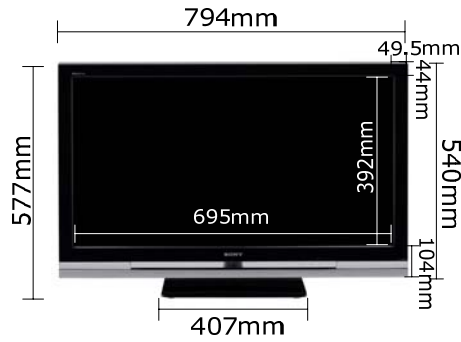

Sony 32" KLV-32W400A

http://www.sonystyle.com.hk/ss/product/tv/klv_32w400a.jsp

Specification

Model		Sony KLV- 32W400A
Color		Black
Dimension		794(W) X 540(H) X 99(D) mm 794(W) X 577(H) X 242(D) mm with stand
Screen Size		695(W) x 392(H)mm
Resolution		1920 X 1080
Contrast Ratio		3000 : 1
Weight		16 kg
INPUT/OUTPUT	Video input	HDMI Input x2 S-Video x1 , Component x2
	Graphic input	RGB 15 pin x1
	Audio input	AV audio x1, PC audio x1
	Audio output	TV Audio Out x 2

Side View

Back View

Wall mount Side view