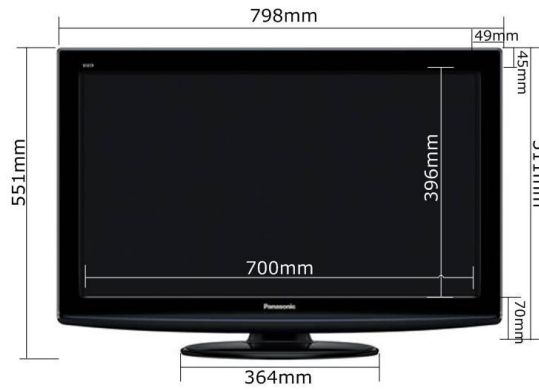

Panasonic 32" TH-L32U20H

<http://www.panasonic.hk/av/chinese/tv/model/th-l32u20h.aspx>

Specification

Model		Panasonic 32" TH-L32U20H
Color		Black
Dimension		798(W) X 511(H) X 93(D) mm 798(W) X 551(H) X 217(D) mm with stand
Screen Size		700(W) x 394(H)mm
Resolution		1920 X 1080
Contrast Ratio		20000 : 1
Weight		11 kg
INPUT/OUTPUT	Video input	HDMI Input x2 RCA x2
	Graphic input	RGB 15 pin x1
	Audio input	AV audio x2, PC audio x1
	Audio output	TV Audio Out x1

Side View

Back View

Wall mount Side view